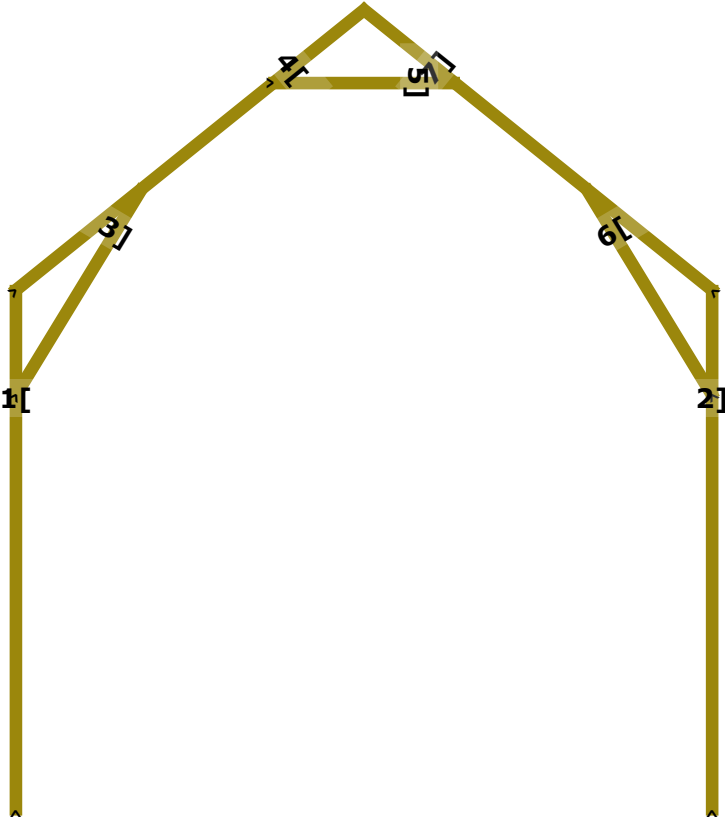

Apzīmē uz kuru pusi ir profils

[ Bracket indicates the orientation of the profile

<b>Smart 2x3 meter</b>					
<b>Rasēja</b>			20.03.2024	<b>Frame set: FW2</b>	
<b>Pasūtītājs</b>				<b>Lapa 3</b>	

<b>Drawing</b>	D	<b>Quantity</b>	4	<b>Screws</b>	12
----------------	---	-----------------	---	---------------	----

Item ID	QTY	Length
2,3	2	~ 803.7 mm
4	1	~ 1162.0 mm
1,5	2	~ 947.9 mm
<b>Meterage</b>		<b>4.665</b>

Apzīmē uz kuru pusi ir profils

[ Bracket indicates the orientation of the profile

<b>Smart 2x3 meter</b>					
<b>Rasēja</b>			<b>20.03.2024</b>		<b>Frame set: D</b>
<b>Pasūtītājs</b>					
					<b>Lapa 4</b>

Apzīmē uz kuru pusi ir profils

[ Bracket indicates the orientation of the profile

<b>Smart 2x3 meter</b>					
<b>Rasēja</b>			20.03.2024	<b>Frame set: Frame</b>	
<b>Pasūtītājs</b>					
				<b>Lapa 5</b>	

Item ID	QTY	Length
1,8	2	~ 999.0 mm
2,9	2	~ 1513.8 mm
3,10	2	~ 862.8 mm
4,11	2	~ 547.9 mm
5,12	2	~ 543.1 mm
6,13	2	~ 957.1 mm
7,14	2	~ 972.8 mm
15,17	2	~ 1295.1 mm
16	1	~ 540.0 mm
18	1	977.9 mm
19,20,21	3	~ 318.0 mm
<b>Meterage</b>		<b>17.855</b>