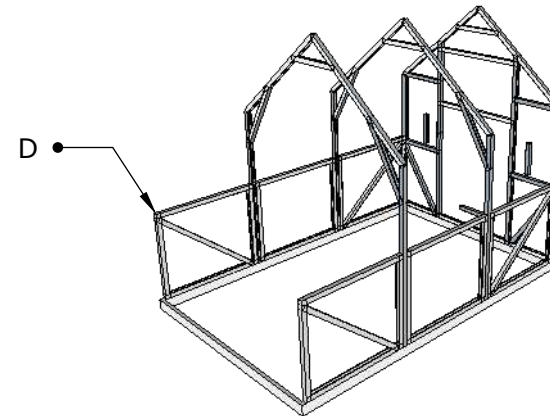

Greenhouse Smart 2x3 meter

Rasēja

20.03.2024

Assembly step 5-8

Pasūtītājs