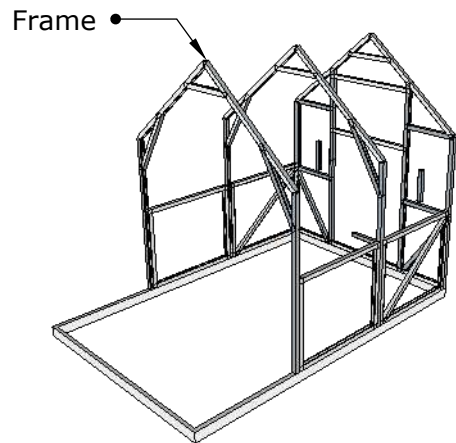

Greenhouse Smart 2x3 meter

Rasēja

20.03.2024

Assembly step 5-8

Pasūtītājs