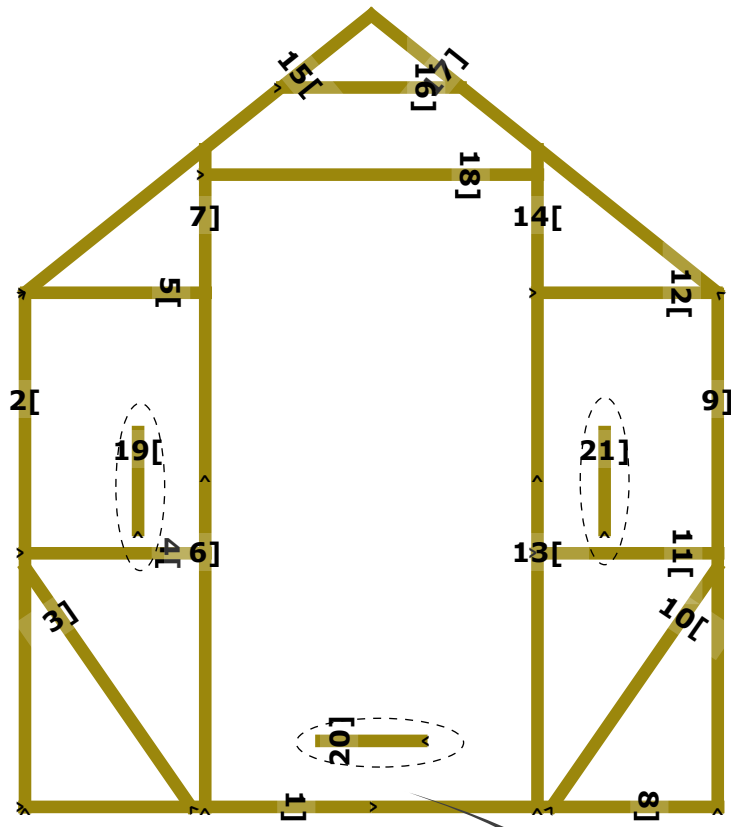

Apzīmē uz kuru pusi ir profils

[ Bracket indicates the orientation of the profile

<b>Smart 2x3 meter</b>					
<b>Rasēja</b>			20.03.2024	<b>Frame set: Frame</b>	
<b>Pasūtītājs</b>					
				<b>Lapa 5</b>	

<b>Drawing</b>	S1	<b>Quantity</b>	2	<b>Screws</b>	8
----------------	----	-----------------	---	---------------	---

Item ID	QTY	Length
2,4	2	~ 803.7 mm
1,3	2	~ 947.9 mm
<b>Meterage</b>		<b>3.503</b>

[ Bracket indicates the orientation of the profile

Item ID	QTY	Length
1,8	2	~ 999.0 mm
2,9	2	~ 1513.8 mm
3,10	2	~ 862.8 mm
4,11	2	~ 547.9 mm
5,12	2	~ 543.1 mm
6,13	2	~ 957.1 mm
7,14	2	~ 972.8 mm
15,17	2	~ 1295.1 mm
16	1	~ 540.0 mm
18	1	977.9 mm
19,20,21	3	~ 318.0 mm
<b>Meterage</b>		<b>17.855</b>