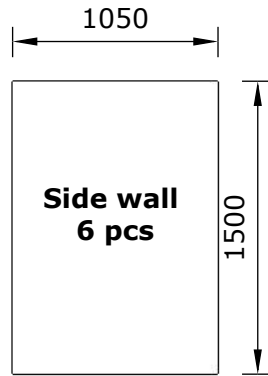

Item ID	QTY	Length
2,3	2	~ 803.7 mm
4	1	~ 1162.0 mm
1,5	2	~ 947.9 mm
<b>Meterage</b>		<b>4.665</b>

Apzīmē uz kuru pusi ir profils

[ Bracket indicates the orientation of the profile

<b>Smart 2x3 meter</b>					
<b>Rasēja</b>			<b>20.03.2024</b>		<b>Frame set: D</b>
<b>Pasūtītājs</b>					
					<b>Lapa 4</b>

Item ID	QTY	Length
2,3	2	508.0 mm
4	1	~ 969.8 mm
1,5	2	~ 938.0 mm
6	1	~ 950.0 mm
<b>Meterage</b>		<b>4.812</b>

1. Install window part Nr.6 at your desired height between greenhouse frames "Frame" using the brackets included in package
2. Screw side window "SW" to part Nr.6 using hinges and screws included in the package

[ Bracket indicates the orientation of the profile

<b>Greenhouse Smart 2x3 meter</b>				
<b>Rasēja</b>		20.03.2024	<b>Side window installation</b>	
<b>Pasūtītājs</b>			<b>Lapa 16</b>	

<b>Greenhouse Smart 2x3 meter</b>						
<b>Rasēja</b>			<b>20.03.2024</b>	<b>Polycarbonate layout un cut sheets</b>		
<b>Pasūtītājs</b>						<b>Lapa 17</b>

**Pre cut polycarbonate**

Cut to size polycarbonate (1 boxes= 12 sheets /1,5x1,05) + polycarbonate for window) - total of 2 boxes (24 sheets)

**Greenhouse Smart 2x3 meter**

Rasēja

20.03.2024

**Polycarbonate lay out - cut to size**