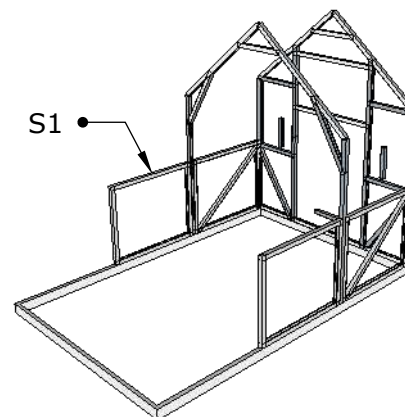

Greenhouse Smart 2x3 meter

Rasēja

20.03.2024

Assembly step 1-4

Pasūtītājs