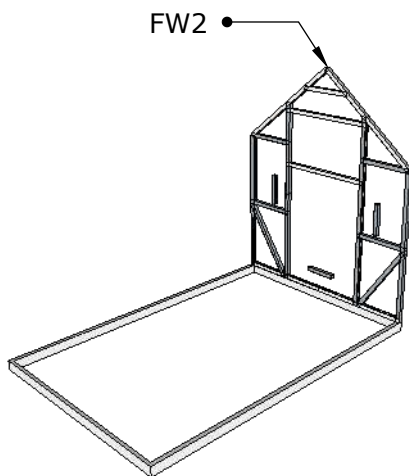

Greenhouse Smart 2x3 meter

Rasēja

20.03.2024

Assembly step 1-4

Pasūtītājs