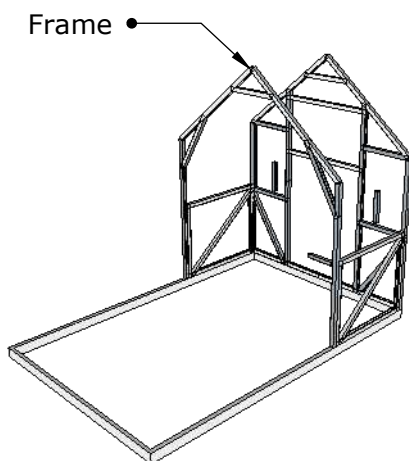

Greenhouse Smart 2x3 meter

Rasēja

20.03.2024

Assembly step 1-4

Pasūtītājs