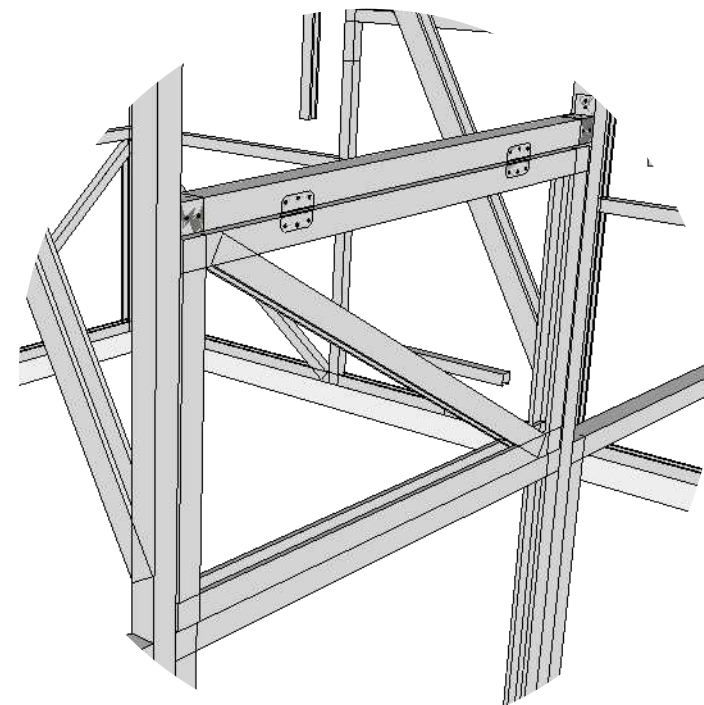

Pasūtītājs

**Greenhouse Smart 2x3 meter**

Rasēja

20.03.2024

**Assembly step 5-8**

Pasūtītājs

**Greenhouse Smart 2x3 meter**

Rasēja		20.03.2024
Pasūtītājs		

**Assembly step 9-11**

**Additional side window installation for greenhouse**

<b>Greenhouse Smart 2x3 meter</b>				
Rasēja		20.03.2024		Side window installation
Pasūtītājs				<b>Lapa 15</b>

<b>Drawing</b>	Greenhouse side window	<b>Quantity</b>	optional	<b>Screws</b>	12
----------------	------------------------	-----------------	----------	---------------	----