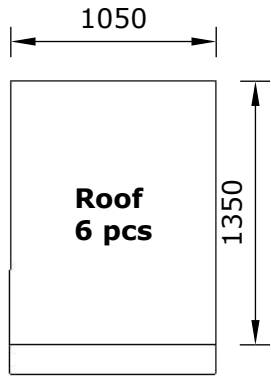

Item ID	QTY	Length
2,3	2	~ 803.7 mm
4	1	~ 1162.0 mm
1,5	2	~ 947.9 mm
<b>Meterage</b>		<b>4.665</b>

Apzīmē uz kuru pusi ir profils

[ Bracket indicates the orientation of the profile

<b>Smart 2x3 meter</b>					
<b>Rasēja</b>			<b>20.03.2024</b>		<b>Frame set: D</b>
<b>Pasūtītājs</b>					
					<b>Lapa 4</b>

Item ID	QTY	Length
2,3	2	508.0 mm
4	1	~ 969.8 mm
1,5	2	~ 938.0 mm
6	1	~ 950.0 mm
<b>Meterage</b>		<b>4.812</b>

1. Install window part Nr.6 at your desired height between greenhouse frames "Frame" using the brackets included in package
2. Screw side window "SW" to part Nr.6 using hinges and screws included in the package

[ Bracket indicates the orientation of the profile

<b>Greenhouse Smart 2x3 meter</b>				
<b>Rasēja</b>		20.03.2024	<b>Side window installation</b>	
<b>Pasūtītājs</b>			<b>Lapa 16</b>	

<b>Greenhouse Smart 2x3 meter</b>						
<b>Rasēja</b>			<b>20.03.2024</b>	<b>Polycarbonate layout un cut sheets</b>		
<b>Pasūtītājs</b>						<b>Lapa 17</b>

**Pre cut polycarbonate**

Cut to size polycarbonate (1 boxes= 12 sheets /1,5x1,05) + polycarbonate for window) - total of 2 boxes (24 sheets)

**Greenhouse Smart 2x3 meter**

Rasēja

20.03.2024

**Polycarbonate lay out - cut to size**