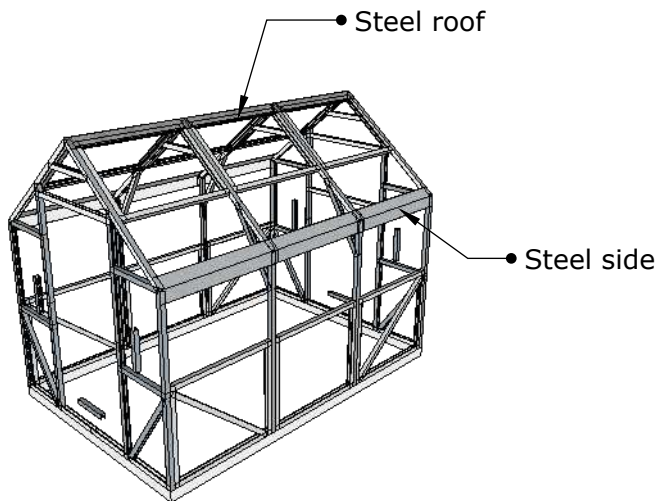

**Uzmanību!**

Siltumnīcas karkass paredzēts montēšanai uz pamatiem. Ziemas sezonā sniega sega no siltumnīcas jumta ir jānotīra un, ja nepieciešams, jāuzstāda pagaidu koka atbalsta sijas.

**Attention!**

The frame of the greenhouse is intended for mounting on foundations. During the winter season, the snow cover should be cleared from the roof of the greenhouse and, if necessary, temporary wooden support beams should be installed.

Pasūtītājs

**Greenhouse Smart 2x3 meter**

Rasēja

20.03.2024

**Assembly step 5-8**

Pasūtītājs

**Greenhouse Smart 2x3 meter**

Rasēja		20.03.2024
Pasūtītājs		

**Assembly step 9-11**

**Additional side window installation for greenhouse**

<b>Greenhouse Smart 2x3 meter</b>				
Rasēja		20.03.2024		Side window installation
Pasūtītājs				<b>Lapa 15</b>

<b>Drawing</b>	Greenhouse side window	<b>Quantity</b>	optional	<b>Screws</b>	12
----------------	------------------------	-----------------	----------	---------------	----