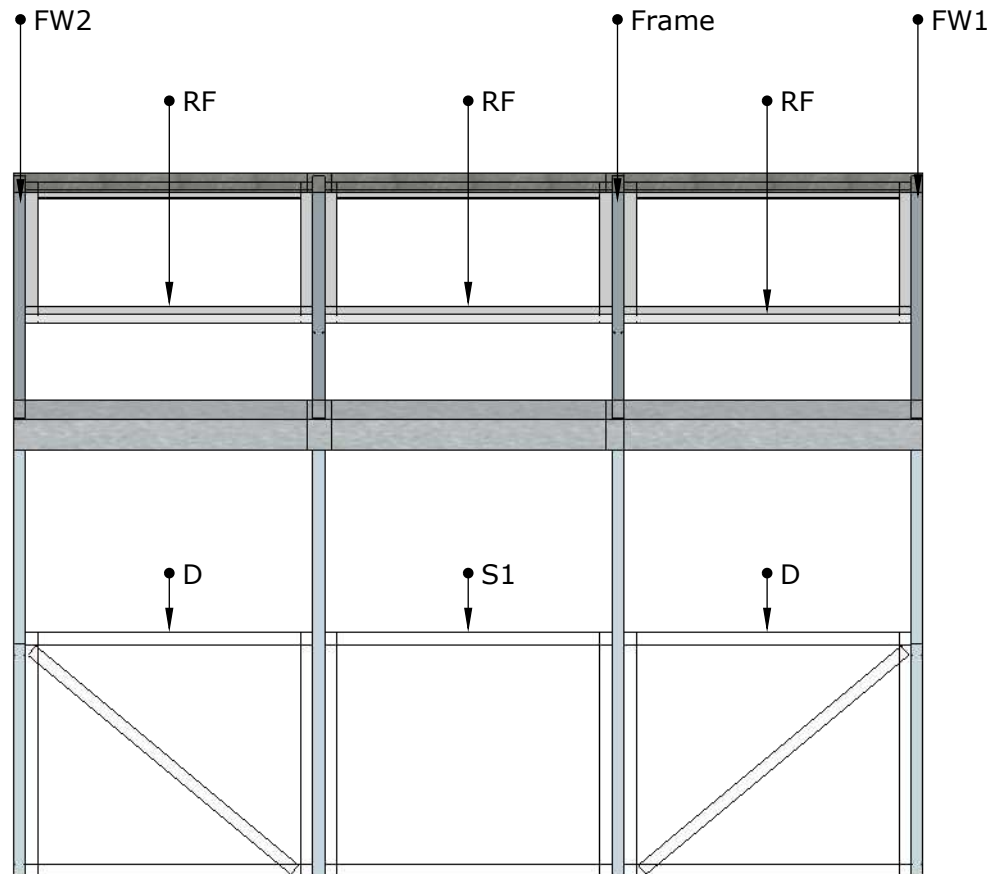

[ Bracket indicates the orientation of the profile

<b>Greenhouse Smart 2x3 meter</b>					
<b>Rasēja</b>		20.03.2024	<b>Frame set: Door</b>		
<b>Pasūtītājs</b>					<b>Lapa 9</b>

<b>Drawing</b>	Window	<b>Quantity</b>	2	<b>Screws</b>	12
----------------	--------	-----------------	---	---------------	----

Item ID	QTY	Length
2,3	2	508.0 mm
4	1	~ 943.9 mm
1,5	2	~ 888.0 mm
<b>Meterage</b>		<b>3.736</b>

[ Bracket indicates the orientation of the profile

<b>Greenhouse Smart 2x3 meter</b>					
<b>Rasēja</b>		20.03.2024	<b>Frame set: Window</b>		
<b>Pasūtītājs</b>					<b>Lapa 10</b>