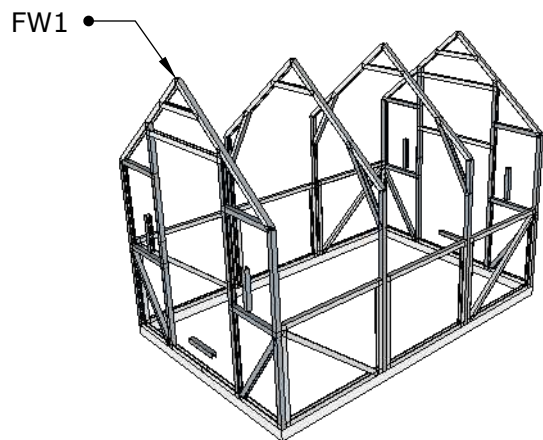

Greenhouse Smart 2x3 meter

Rasēja

20.03.2024

Assembly step 5-8

Pasūtītājs