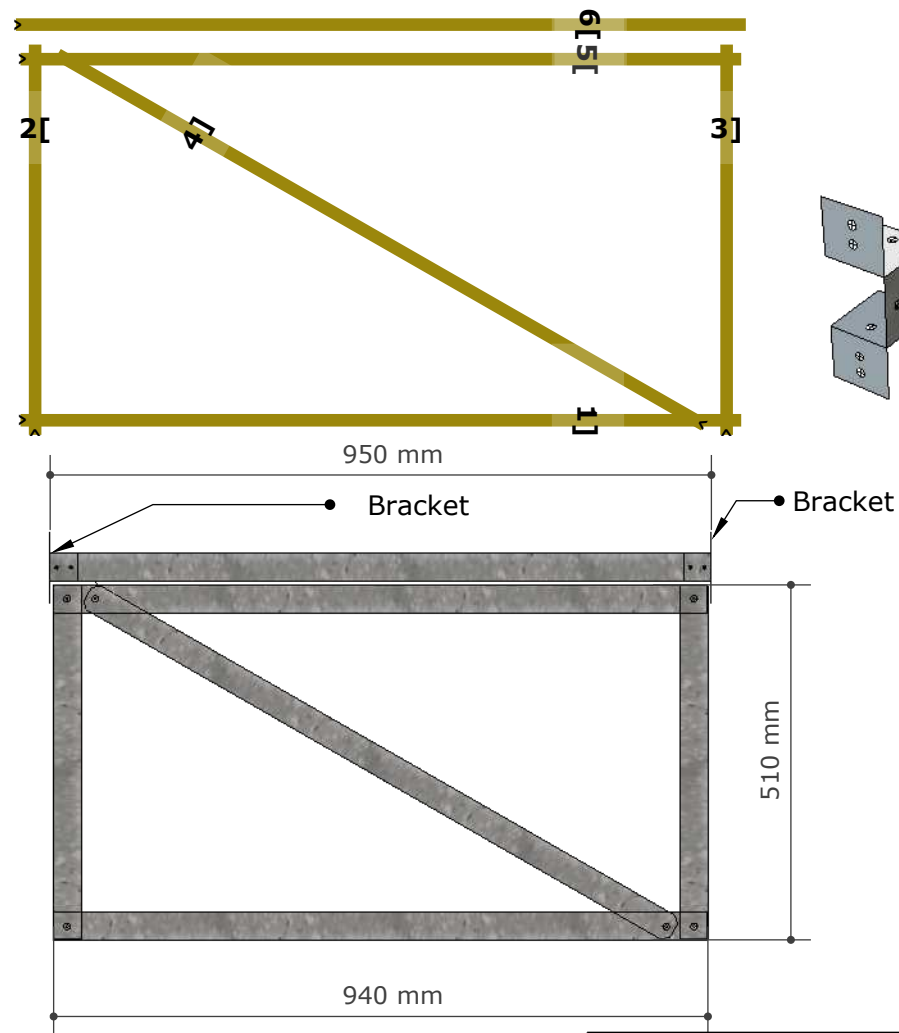

Item ID	QTY	Length
2,3	2	508.0 mm
4	1	~ 943.9 mm
1,5	2	~ 888.0 mm
<b>Meterage</b>		<b>3.736</b>

[ Bracket indicates the orientation of the profile

<b>Greenhouse Smart 2x3 meter</b>					
<b>Rasēja</b>		20.03.2024	<b>Frame set: Window</b>		
<b>Pasūtītājs</b>					<b>Lapa 10</b>

**Assembly step 9-11**

**Additional side window installation for greenhouse**

<b>Greenhouse Smart 2x3 meter</b>				
Rasēja		20.03.2024		Side window installation
Pasūtītājs				<b>Lapa 15</b>

<b>Drawing</b>	Greenhouse side window	<b>Quantity</b>	optional	<b>Screws</b>	12
----------------	------------------------	-----------------	----------	---------------	----

Item ID	QTY	Length
2,3	2	508.0 mm
4	1	~ 969.8 mm
1,5	2	~ 938.0 mm
6	1	~ 950.0 mm
<b>Meterage</b>		<b>4.812</b>

1. Install window part Nr.6 at your desired height between greenhouse frames "Frame" using the brackets included in package
2. Screw side window "SW" to part Nr.6 using hinges and screws included in the package

[ Bracket indicates the orientation of the profile

<b>Greenhouse Smart 2x3 meter</b>				
<b>Rasēja</b>		20.03.2024	<b>Side window installation</b>	
<b>Pasūtītājs</b>			<b>Lapa 16</b>	

<b>Greenhouse Smart 2x3 meter</b>						
<b>Rasēja</b>			<b>20.03.2024</b>	<b>Polycarbonate layout un cut sheets</b>		
<b>Pasūtītājs</b>						<b>Lapa 17</b>