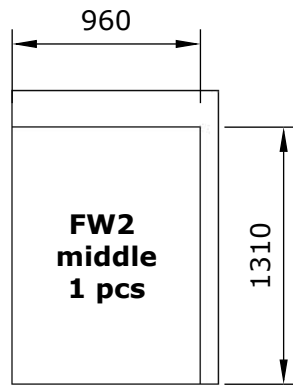

Item ID	QTY	Length
2,3	2	~ 803.7 mm
4	1	~ 1162.0 mm
1,5	2	~ 947.9 mm
<b>Meterage</b>		<b>4.665</b>

Apzīmē uz kuru pusi ir profils

[ Bracket indicates the orientation of the profile

<b>Smart 2x3 meter</b>					
<b>Rasēja</b>			<b>20.03.2024</b>		<b>Frame set: D</b>
<b>Pasūtītājs</b>					
					<b>Lapa 4</b>

Item ID	QTY	Length
2,3	2	508.0 mm
4	1	~ 969.8 mm
1,5	2	~ 938.0 mm
6	1	~ 950.0 mm
<b>Meterage</b>		<b>4.812</b>

1. Install window part Nr.6 at your desired height between greenhouse frames "Frame" using the brackets included in package
2. Screw side window "SW" to part Nr.6 using hinges and screws included in the package

[ Bracket indicates the orientation of the profile

<b>Greenhouse Smart 2x3 meter</b>				
<b>Rasēja</b>		20.03.2024	<b>Side window installation</b>	
<b>Pasūtītājs</b>			<b>Lapa 16</b>	

<b>Greenhouse Smart 2x3 meter</b>						
<b>Rasēja</b>			<b>20.03.2024</b>	<b>Polycarbonate layout un cut sheets</b>		
<b>Pasūtītājs</b>						<b>Lapa 17</b>

**Pre cut polycarbonate**

Cut to size polycarbonate (1 boxes= 12 sheets /1,5x1,05) + polycarbonate for window) - total of 2 boxes (24 sheets)

**Greenhouse Smart 2x3 meter**

Rasēja

20.03.2024

**Polycarbonate lay out - cut to size**