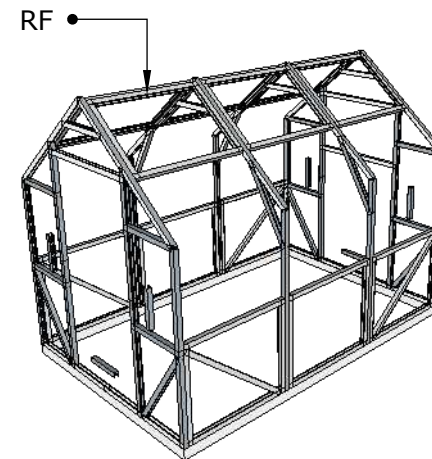

Greenhouse Smart 2x3 meter

Rasēja

20.03.2024

Assembly step 5-8

Pasūtītājs