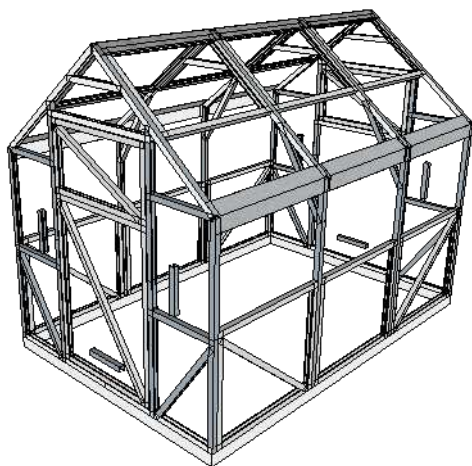

**Uzmanību!**

Siltumnīcas karkass paredzēts montēšanai uz pamatiem. Ziemas sezonā sniega sega no siltumnīcas jumta ir jānotīra un, ja nepieciešams, jāuzstāda pagaidu koka atbalsta sijas.

**Attention!**

The frame of the greenhouse is intended for mounting on foundations. During the winter season, the snow cover should be cleared from the roof of the greenhouse and, if necessary, temporary wooden support beams should be installed.

Pasūtītājs

**Greenhouse Smart 2x3 meter**

Rasēja

20.03.2024

**Assembly step 5-8**

Pasūtītājs

**Greenhouse Smart 2x3 meter**

Rasēja		20.03.2024
Pasūtītājs		

**Assembly step 9-11**

**Additional side window installation for greenhouse**

<b>Greenhouse Smart 2x3 meter</b>				
Rasēja		20.03.2024		Side window installation
Pasūtītājs				<b>Lapa 15</b>

<b>Drawing</b>	Greenhouse side window	<b>Quantity</b>	optional	<b>Screws</b>	12
----------------	------------------------	-----------------	----------	---------------	----