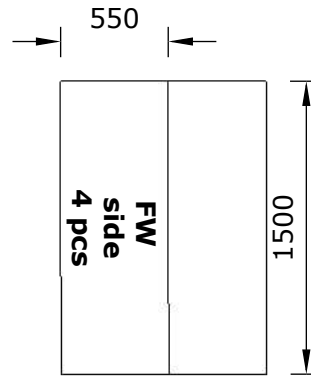

Item ID	QTY	Length
2,3	2	~ 803.7 mm
4	1	~ 1162.0 mm
1,5	2	~ 947.9 mm
<b>Meterage</b>		<b>4.665</b>

Apzīmē uz kuru pusi ir profils

[ Bracket indicates the orientation of the profile

<b>Smart 2x3 meter</b>					
<b>Rasēja</b>			<b>20.03.2024</b>		<b>Frame set: D</b>
<b>Pasūtītājs</b>					
					<b>Lapa 4</b>

Item ID	QTY	Length
2,3	2	508.0 mm
4	1	~ 969.8 mm
1,5	2	~ 938.0 mm
6	1	~ 950.0 mm
<b>Meterage</b>		<b>4.812</b>

1. Install window part Nr.6 at your desired height between greenhouse frames "Frame" using the brackets included in package
2. Screw side window "SW" to part Nr.6 using hinges and screws included in the package

[ Bracket indicates the orientation of the profile

<b>Greenhouse Smart 2x3 meter</b>				
<b>Rasēja</b>		20.03.2024	<b>Side window installation</b>	
<b>Pasūtītājs</b>			<b>Lapa 16</b>	

<b>Greenhouse Smart 2x3 meter</b>						
<b>Rasēja</b>			<b>20.03.2024</b>	<b>Polycarbonate layout un cut sheets</b>		
<b>Pasūtītājs</b>						<b>Lapa 17</b>

**Pre cut polycarbonate**

Cut to size polycarbonate (1 boxes= 12 sheets /1,5x1,05) + polycarbonate for window) - total of 2 boxes (24 sheets)

**Greenhouse Smart 2x3 meter**

Rasēja

20.03.2024

**Polycarbonate lay out - cut to size**