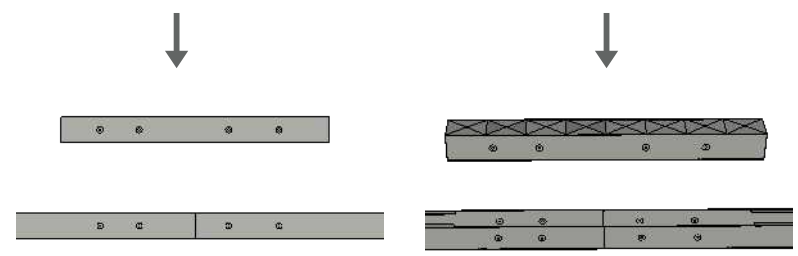

**Uzmanību!**

Siltumnīcas karkass paredzēts montēšanai uz pamatiem. Ziemas sezonā sniega sega no siltumnīcas jumta ir jānotīra un, ja nepieciešams, jāuzstāda pagaidu koka atbalsta sijas.

**Attention!**

The frame of the greenhouse is intended for mounting on foundations. During the winter season, the snow cover should be cleared from the roof of the greenhouse and, if necessary, temporary wooden support beams should be installed.

<b>Greenhouse Smart 2x3 meter</b>					
<b>Rasēja</b>			<b>20.03.2024</b>	<b>Title Page</b>	
<b>Pasūtītājs</b>					
				<b>Lapa 1</b>	

Tehniskā specifikācija / <b>TECHNICAL SPECIFICATION</b>			
Nr.	Apraksts / <b>Description</b>	Izmēri/ <b>Measures</b>	Daudzums/ <b>Quantity</b>
	SMART 2x3 m <b>(2024)</b>		
1	Rāmja skrūves / Frame screws 5,5x19	gb./pcs	260
2	Skrūves polikarbonātam / Screws for polycarbonate 4,8x19	gb./pcs	340
3	Pašskrūvējošās skrūves / Self-tapping screws 4,8x19	gb./pcs	125
4	Paplūksnis / Washers for polycarbonate 5.5x30x1.0mm	gb./pcs	250
5	Jumta kore / Roof skates 1,05m	gb./pcs	9
6	Durvju rokturi / Door handle	kompl./set	1
7	Ēres / Hinges	gb./pcs	6
8	Ķēdes / Hooks	gb./pcs	3
9	Durvju aizbāznis / Door stopper	gb./pcs	2
10	Polikarbonāts / Polycarbonate 2,1x6m+ 2,1x1,35m / or	loksnes/ sheets	2+1
	Sagriezts polikarbonāts / Cut to size polycarbonate (1 boxes= 7 sheets /1,50x1,05m + 3 sheets / 1,03x1,35m	kastes/ boxes	2

Apzīmē uz kuru pusi ir profils

[ Bracket indicates the orientation of the profile

<b>Smart 2x3 meter</b>					
<b>Rasēja</b>			20.03.2024	<b>Frame set: FW2</b>	
<b>Pasūtītājs</b>				<b>Lapa 3</b>	

<b>Drawing</b>	D	<b>Quantity</b>	4	<b>Screws</b>	12
----------------	---	-----------------	---	---------------	----

Item ID	QTY	Length
2,3	2	~ 803.7 mm
4	1	~ 1162.0 mm
1,5	2	~ 947.9 mm
<b>Meterage</b>		<b>4.665</b>

Apzīmē uz kuru pusi ir profils

[ Bracket indicates the orientation of the profile

<b>Smart 2x3 meter</b>					
<b>Rasēja</b>			<b>20.03.2024</b>		<b>Frame set: D</b>
<b>Pasūtītājs</b>					
					<b>Lapa 4</b>