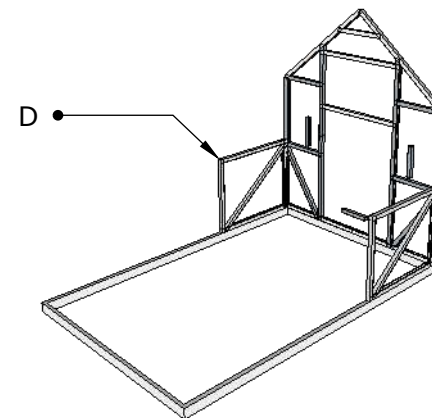

Greenhouse Smart 2x3 meter

Rasēja

20.03.2024

Assembly step 1-4

Pasūtītājs