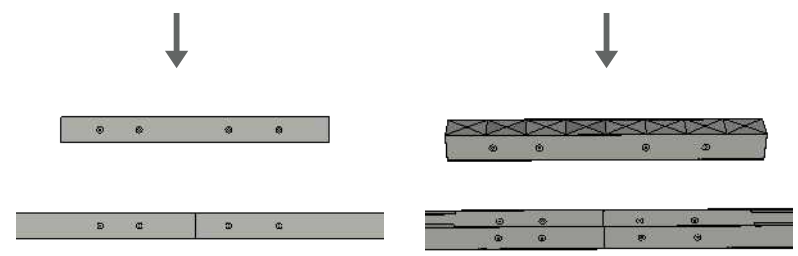

Item ID	QTY	Length
1,8	2	~ 999.0 mm
2,9	2	~ 1513.8 mm
3,10	2	~ 862.8 mm
4,11	2	~ 547.9 mm
5,12	2	~ 543.1 mm
6,13	2	~ 957.1 mm
7,14	2	~ 972.8 mm
15,17	2	~ 1295.1 mm
16	1	~ 540.0 mm
18	1	977.9 mm
19,20,21	3	~ 318.0 mm
Meterage		17.855