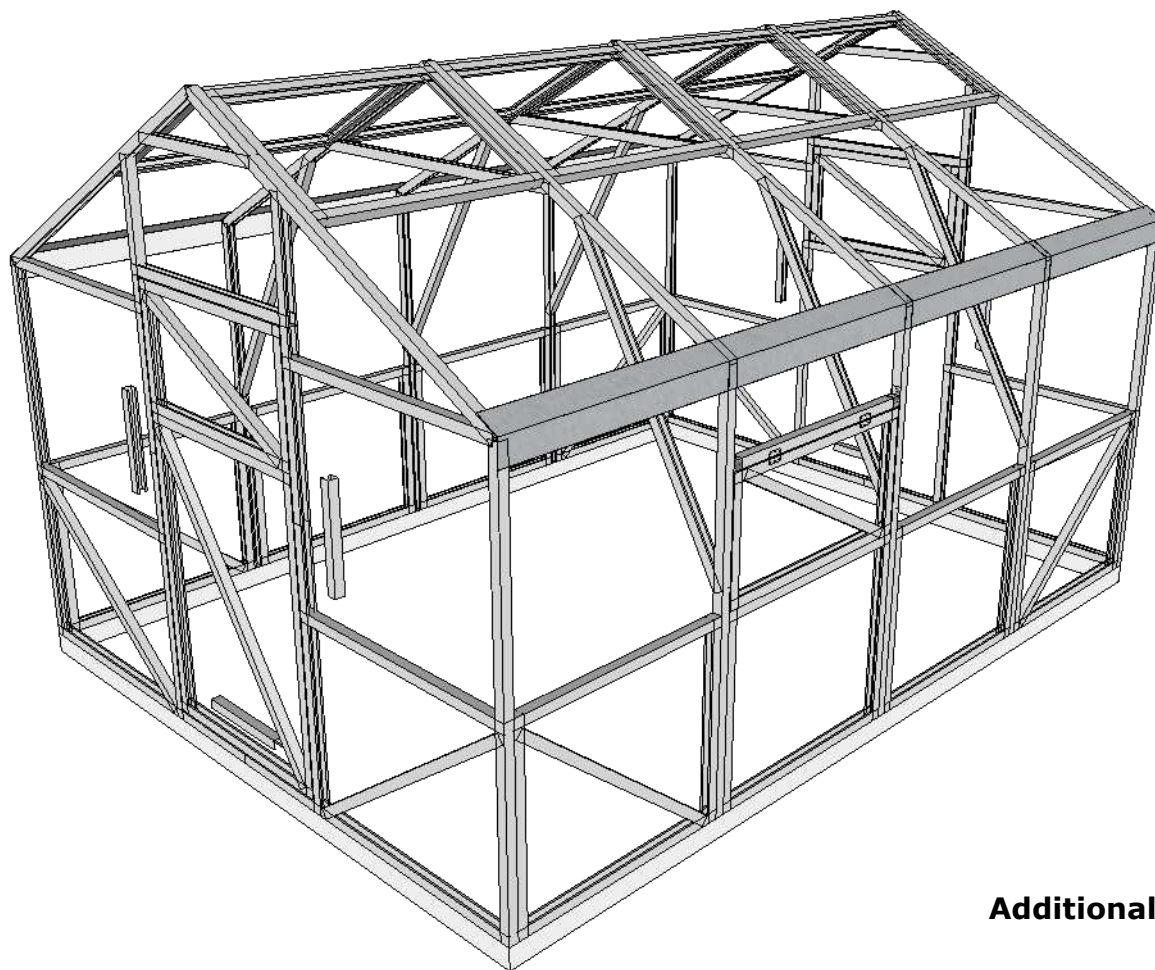

**Uzmanību!**

Siltumnīcas karkass paredzēts montēšanai uz pamatiem. Ziemas sezonā sniega sega no siltumnīcas jumta ir jānotīra un, ja nepieciešams, jāuzstāda pagaidu koka atbalsta sijas.

**Attention!**

The frame of the greenhouse is intended for mounting on foundations. During the winter season, the snow cover should be cleared from the roof of the greenhouse and, if necessary, temporary wooden support beams should be installed.

Pasūtītājs

**Greenhouse Smart 2x3 meter**

Rasēja

20.03.2024

**Assembly step 5-8**

Pasūtītājs

**Greenhouse Smart 2x3 meter**

Rasēja		20.03.2024
Pasūtītājs		

**Assembly step 9-11**

**Additional side window installation for greenhouse**

<b>Greenhouse Smart 2x3 meter</b>				
Rasēja		20.03.2024		Side window installation
Pasūtītājs				<b>Lapa 15</b>

<b>Drawing</b>	Greenhouse side window	<b>Quantity</b>	optional	<b>Screws</b>	12
----------------	------------------------	-----------------	----------	---------------	----