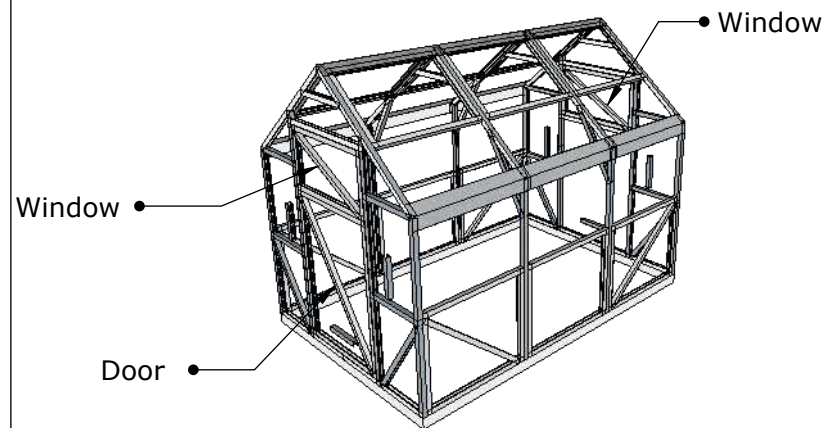

Pasūtītājs

**Greenhouse Smart 2x3 meter**

Rasēja

20.03.2024

**Assembly step 5-8**

Pasūtītājs

**Greenhouse Smart 2x3 meter**

Rasēja		20.03.2024
Pasūtītājs		

**Assembly step 9-11**

**Additional side window installation for greenhouse**

<b>Greenhouse Smart 2x3 meter</b>				
Rasēja		20.03.2024		Side window installation
Pasūtītājs				<b>Lapa 15</b>

<b>Drawing</b>	Greenhouse side window	<b>Quantity</b>	optional	<b>Screws</b>	12
----------------	------------------------	-----------------	----------	---------------	----