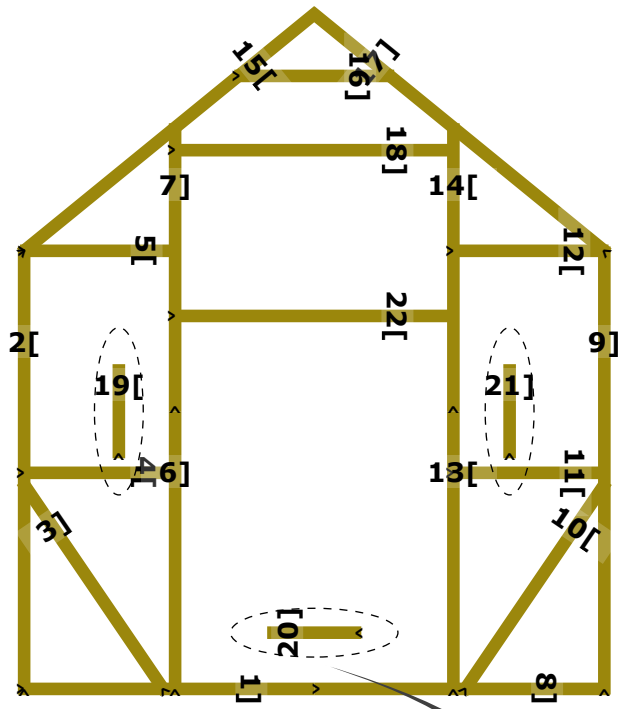

Drawing	FW1_2	Quantity	1	Screws	90

Item ID	QTY	Length
1,8	2	~ 999.0 mm
2,9	2	~ 1513.8 mm
3,10	2	~ 862.8 mm
4,11	2	~ 547.9 mm
5,12	2	~ 543.1 mm
6,13	2	~ 957.1 mm
7,14	2	~ 972.8 mm
15,17	2	~ 1295.1 mm
16	1	~ 540.0 mm
18,22	2	977.9 mm
19,20,21	3	~ 318.0 mm
Meterage		18.833

Apzīmē uz kuru pusi ir profils

[Bracket indicates the orientation of the profile

Smart 2x3 meter					
Rasēja			20.03.2024	Frame set: FW2	
Pasūtītājs				Lapa 3